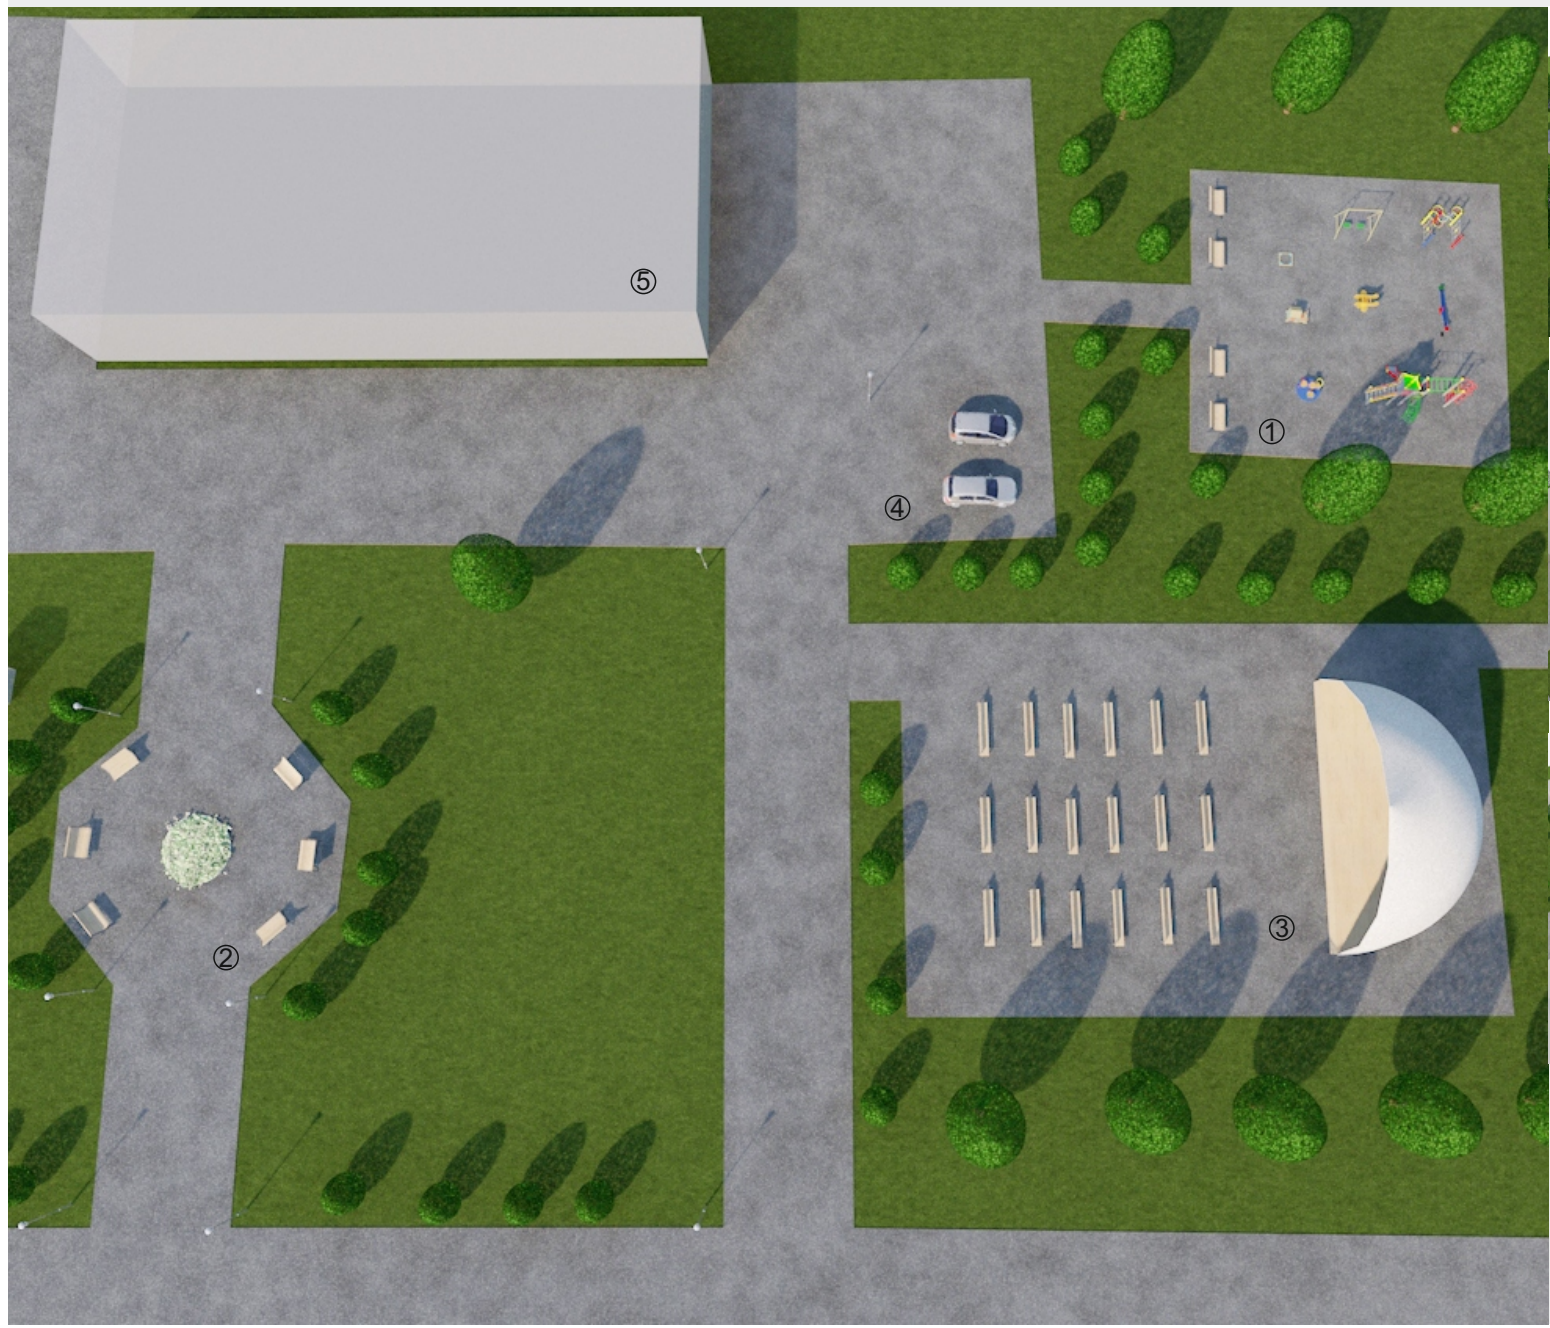

ПАРК В РАЙОНЕ КРАНОВОГО ЗАВОДА ГОРОДА СУХОЙ ЛОГ (ВОЗЛЕ КЛУБА)

ЭКСПЛИКАЦИЯ:

1. Детская площадка
2. Зона отдыха
3. Спортивная площадка
4. Площадка для отдыха взрослых

ПАРК В СЕЛЕ КУРЬИ (МЕЖДУ ДВОРОВОЙ ТЕРРИТОРИЕЙ И КЛУБОМ)

- ЭКСПЛИКАЦИЯ:
- 1. Здание клуба
 - 2. Детская площадка
 - 3. Зона отдыха
 - 4. Спортивная площадка

ПАРК В ПОСЕЛКЕ АЛТЫНАЙ (В РАЙОНЕ ПЕРЕКРЕСТКА УЛИЦ СОВЕТСКАЯ И 1 МАЯ)

- Экспликация:
- 1 ИГРОВОЙ КОМПЛЕКС
 - 2 ДОМИКИ
 - 3 ПЕСОЧНИЦА
 - 4 КАЧЕЛИ
 - 5 КАЧЕЛИ НАВЕСНЫЕ
 - 6 СКАМЬЯ
 - 7 СЦЕНА

ПАРК В СЕЛЕ ЗНАМЕНСКОЕ (ЗА ПАМЯТНИКОМ ВОВ)

ЭКСПЛИКАЦИЯ:
1. Памятник ВОВ
2. Зона отдыха
3. Детская площадка
4. Спортивная площадка

ПАРК В СЕЛЕ ФИЛАТОВСКОЕ (У ДОМА КУЛЬТУРЫ)

- ЭКСПЛИКАЦИЯ:**
- 1. Детская площадка
 - 2. Зона отдыха
 - 3. Эстрада
 - 4. Автомобильная парковка
 - 5. Здание дома культуры

ПАРК В СЕЛЕ РУДЯНСКОЕ (ПЕРЕД КЛУБОМ)

ЭКСПЛИКАЦИЯ:

1. Здание клуба
2. Детская площадка
3. Автомобильная парковка
4. Сцена
5. Зона отдыха