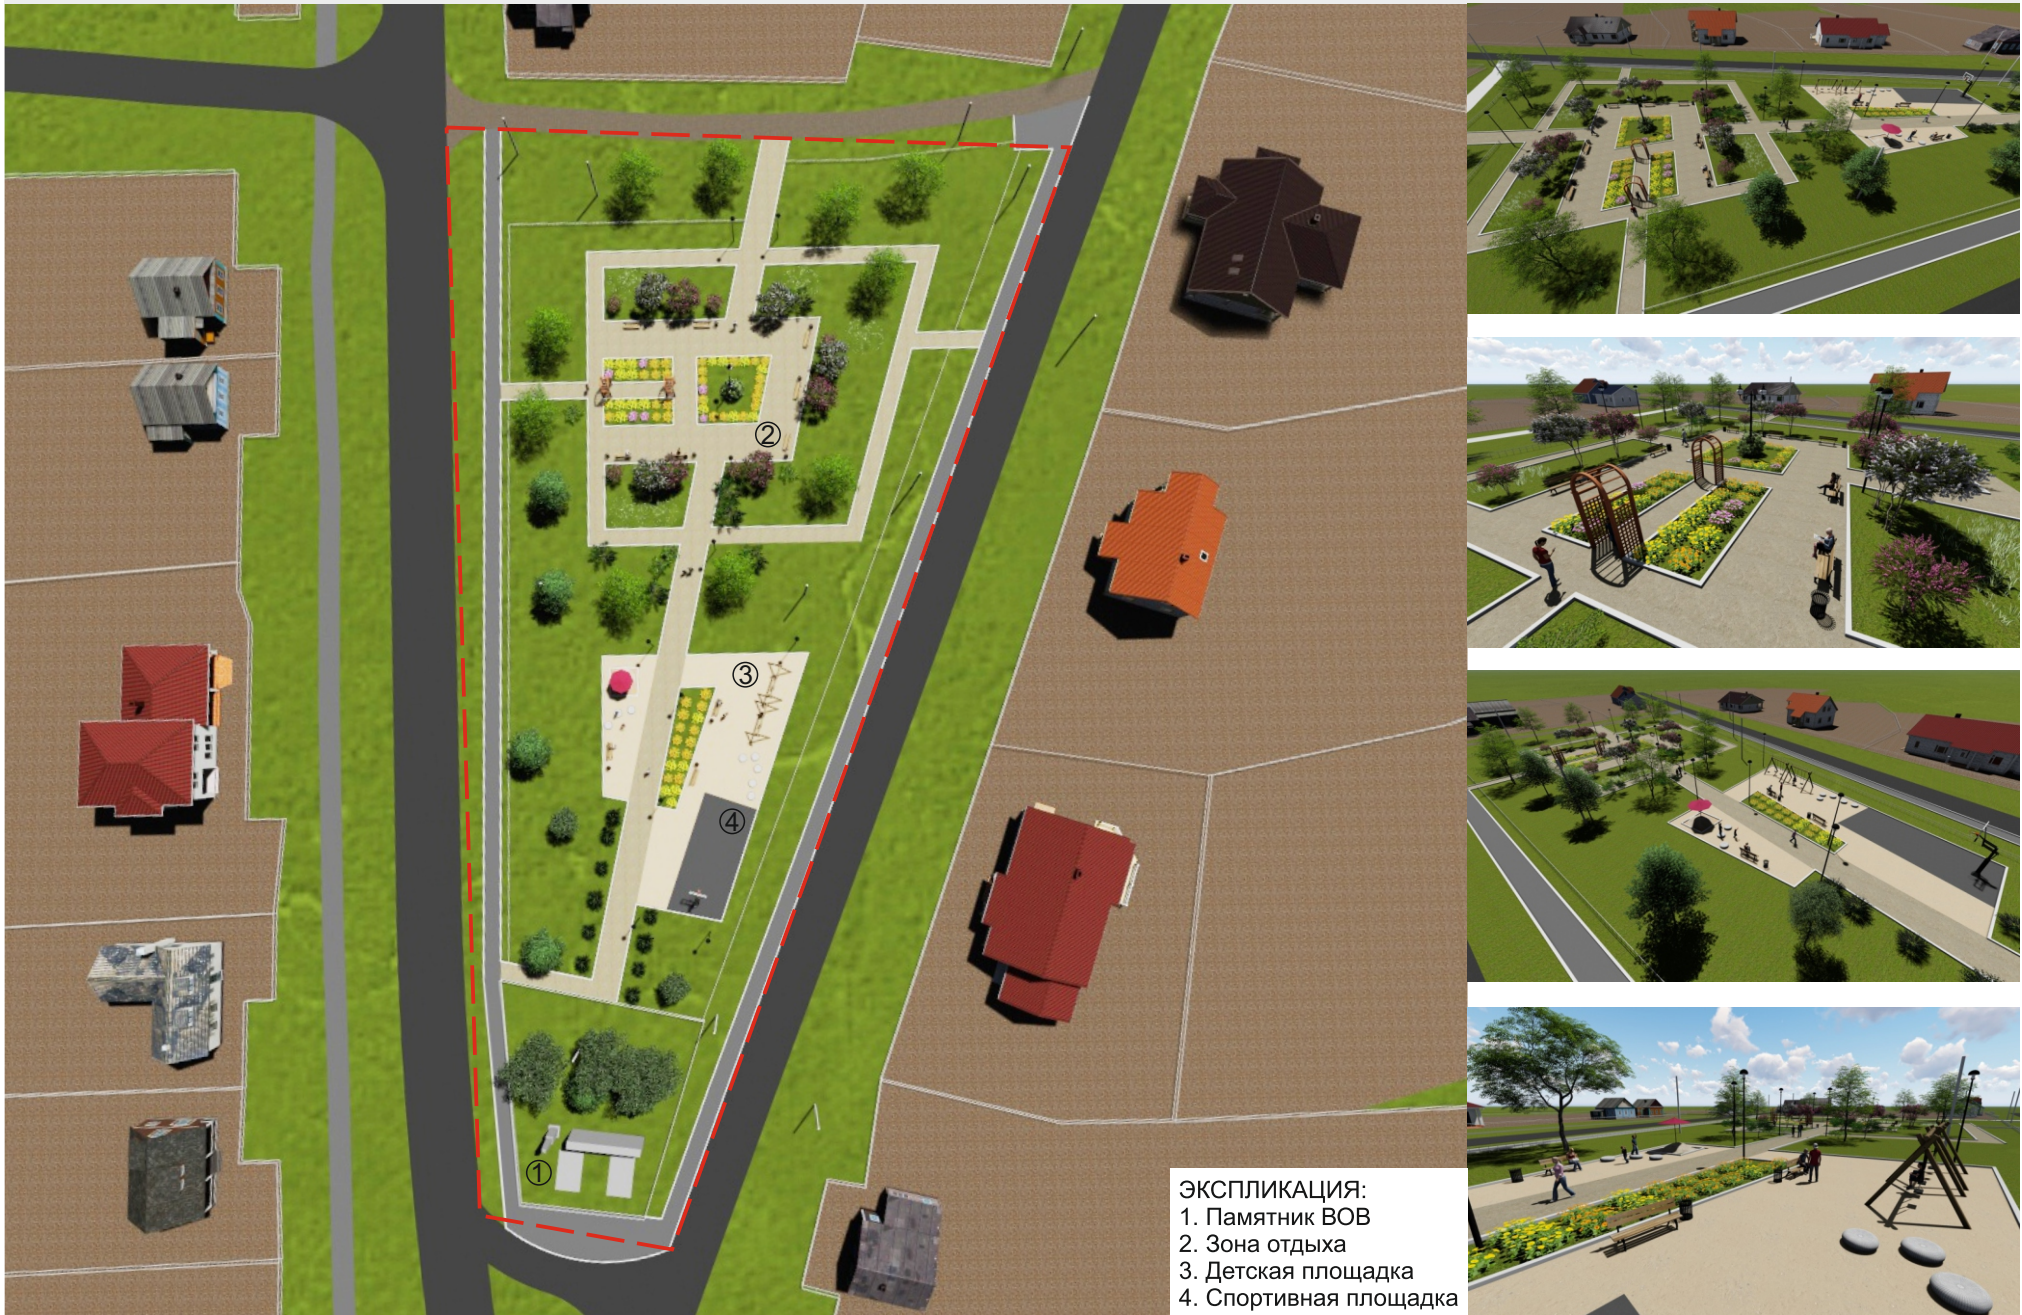

ПАРК В РАЙОНЕ КРАНОВОГО ЗАВОДА ГОРОДА СУХОЙ ЛОГ (ВОЗЛЕ КЛУБА)

ЭКСПЛИКАЦИЯ:

1. Детская площадка
2. Зона отдыха
3. Спортивная площадка
4. Площадка для отдыха взрослых

ПАРК В СЕЛЕ КУРЬИ (МЕЖДУ ДВОРОВОЙ ТЕРРИТОРИЕЙ И КЛУБОМ)

- ЭКСПЛИКАЦИЯ:
- 1. Здание клуба
 - 2. Детская площадка
 - 3. Зона отдыха
 - 4. Спортивная площадка

ПАРК В ПОСЕЛКЕ АЛТЫНАЙ (В РАЙОНЕ ПЕРЕКРЕСТКА УЛИЦ СОВЕТСКАЯ И 1 МАЯ)

- Экспликация:
- 1 ИГРОВОЙ КОМПЛЕКС
 - 2 ДОМИКИ
 - 3 ПЕСОЧНИЦА
 - 4 КАЧЕЛИ
 - 5 КАЧЕЛИ НАВЕСНЫЕ
 - 6 СКАМЬЯ
 - 7 СЦЕНА

ПАРК В СЕЛЕ ЗНАМЕНСКОЕ (ЗА ПАМЯТНИКОМ ВОВ)

ЭКСПЛИКАЦИЯ:
1. Памятник ВОВ
2. Зона отдыха
3. Детская площадка
4. Спортивная площадка

ПАРК В СЕЛЕ ФИЛАТОВСКОЕ (У ДОМА КУЛЬТУРЫ)

- ЭКСПЛИКАЦИЯ:**
- 1. Детская площадка
 - 2. Зона отдыха
 - 3. Эстрада
 - 4. Автомобильная парковка
 - 5. Здание дома культуры

ПАРК В СЕЛЕ РУДЯНСКОЕ (ПЕРЕД КЛУБОМ)

ЭКСПЛИКАЦИЯ:

1. Здание клуба
2. Детская площадка
3. Автомобильная парковка
4. Сцена
5. Зона отдыха