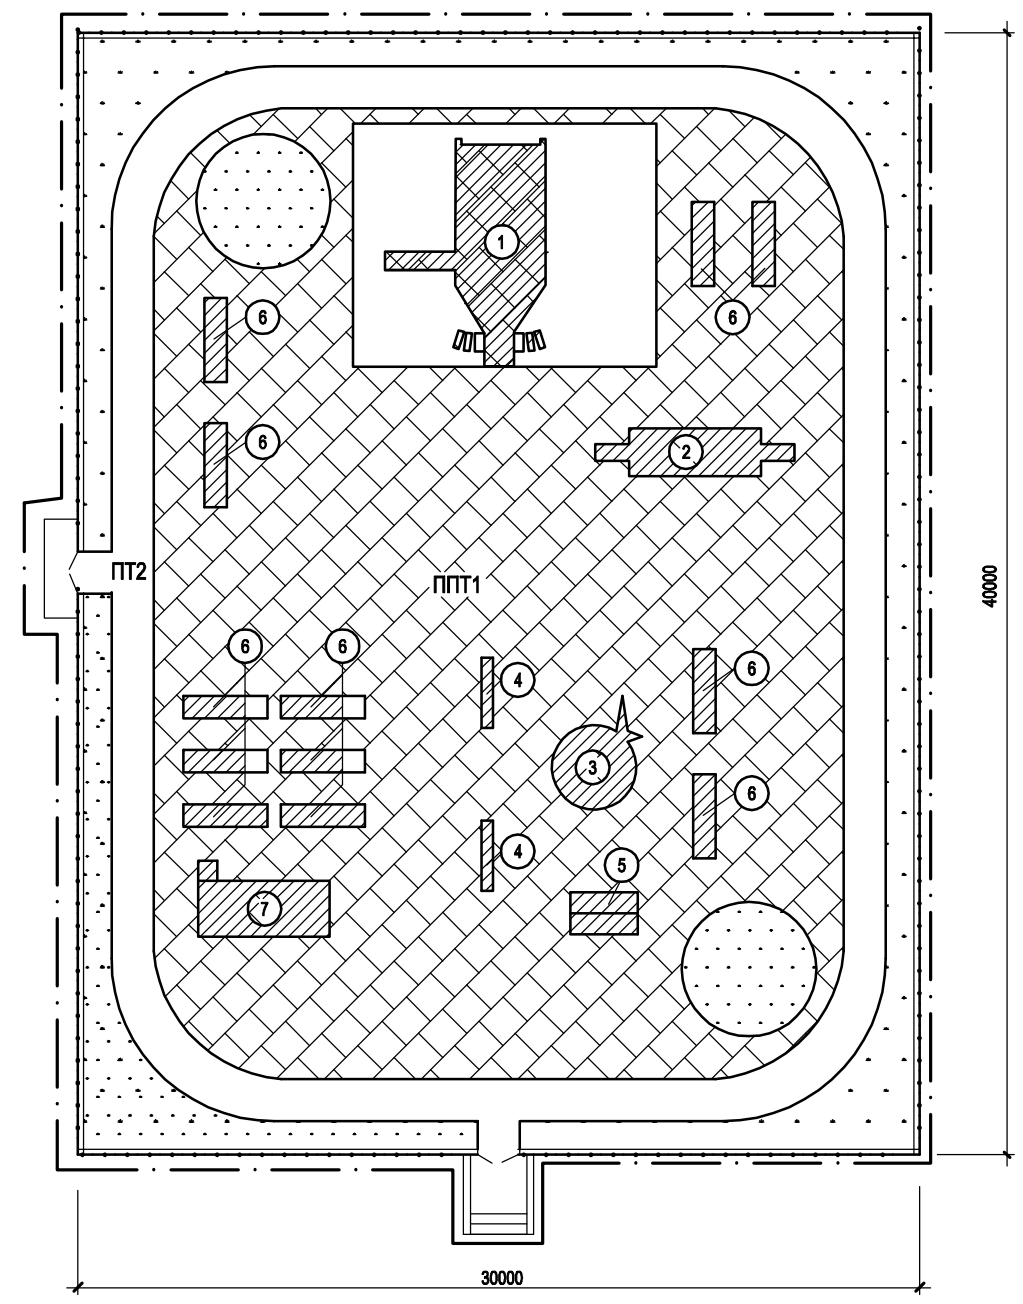

ПЛОЩАДКА ВОЗЛЕ УЛ. МОЛОДЕЖНАЯ Г. СУХОЙ ЛОГ (Р-Н ФАБРИКА-2)

ЭКСПЛИКАЦИЯ:

1. Футбольное поле
2. Автомобильная парковка
3. Волейбольная площадка
4. Баскетбольная площадка
5. Детская площадка
6. Зона отдыха

ПАРК В РАЙОНЕ КРАНОВОГО ЗАВОДА ГОРОДА СУХОЙ ЛОГ (ВОЗЛЕ КЛУБА)

ЭКСПЛИКАЦИЯ:

1. Детская площадка
2. Зона отдыха
3. Спортивная площадка
4. Площадка для отдыха взрослых

ПАРК В СЕЛЕ КУРЬИ (МЕЖДУ ДВОРОВОЙ ТЕРРИТОРИЕЙ И КЛУБОМ)

- ЭКСПЛИКАЦИЯ:
- 1. Здание клуба
 - 2. Детская площадка
 - 3. Зона отдыха
 - 4. Спортивная площадка

ПАРК В ПОСЕЛКЕ АЛТЫНАЙ (В РАЙОНЕ ПЕРЕКРЕСТКА УЛИЦ СОВЕТСКАЯ И 1 МАЯ)

- Экспликация:
- 1 ИГРОВОЙ КОМПЛЕКС
 - 2 ДОМИКИ
 - 3 ПЕСОЧНИЦА
 - 4 КАЧЕЛИ
 - 5 КАЧЕЛИ НАВЕСНЫЕ
 - 6 СКАМЬЯ
 - 7 СЦЕНА

ПАРК В СЕЛЕ РУДЯНСКОЕ (ПЕРЕД КЛУБОМ)

ЭКСПЛИКАЦИЯ:

1. Здание клуба
2. Детская площадка
3. Автомобильная парковка
4. Сцена
5. Зона отдыха