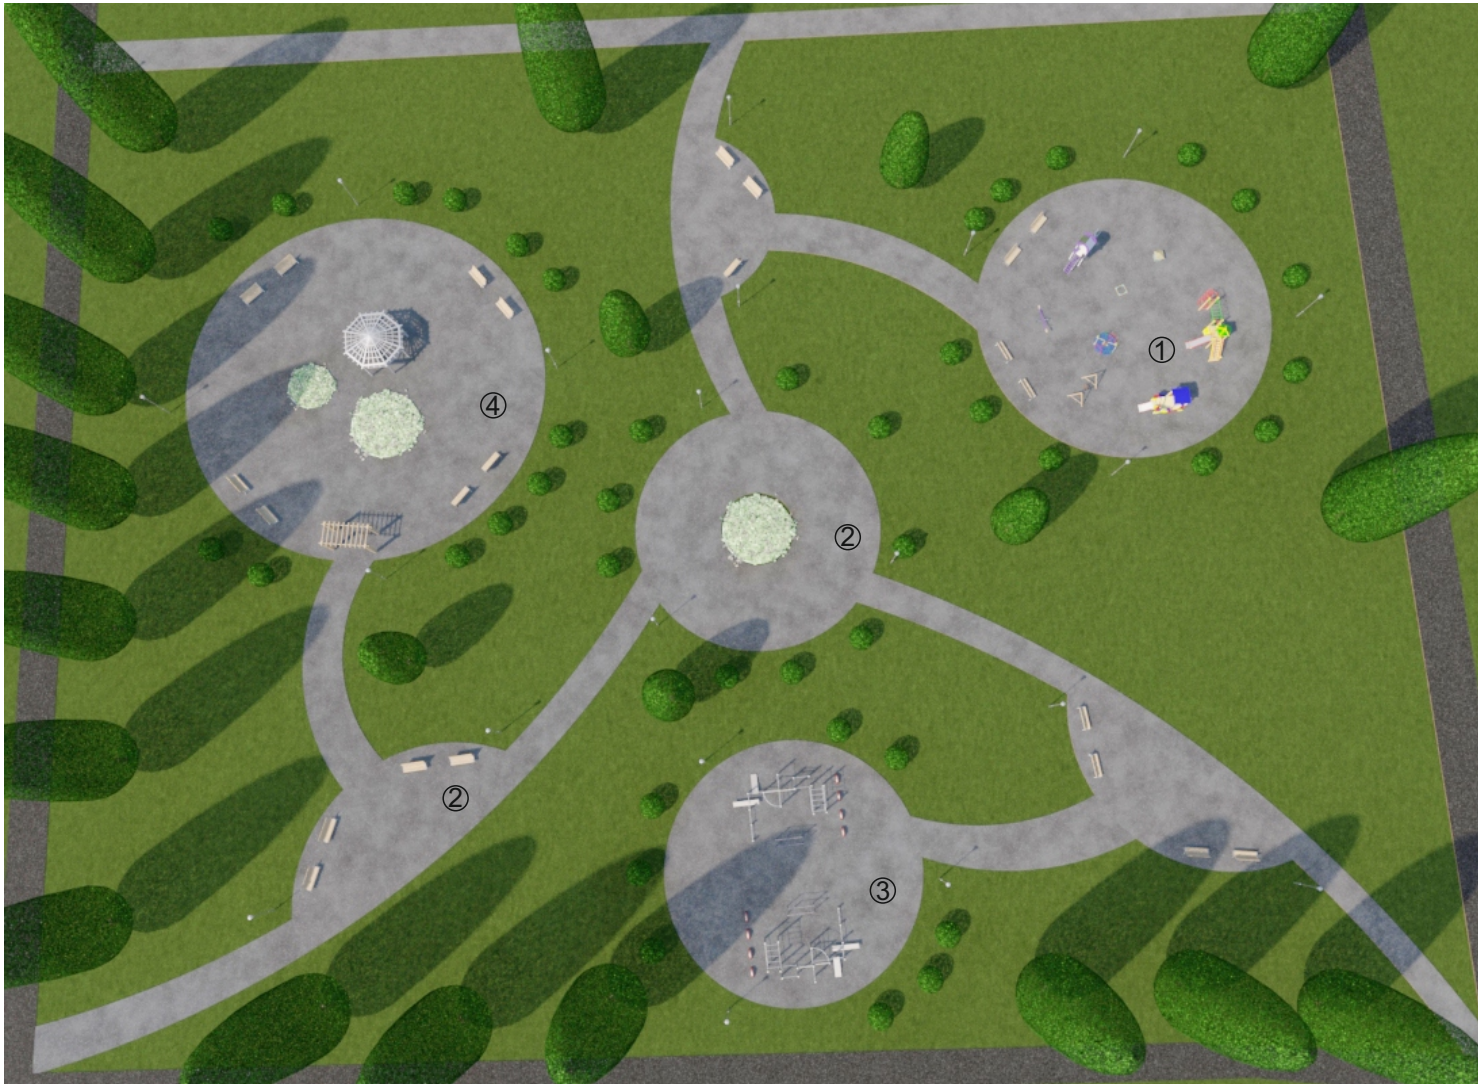

ПЛОЩАДКА ВОЗЛЕ УЛ. МОЛОДЕЖНАЯ Г. СУХОЙ ЛОГ (Р-Н ФАБРИКА-2)

ЭКСПЛИКАЦИЯ:

1. Футбольное поле
2. Автомобильная парковка
3. Волейбольная площадка
4. Баскетбольная площадка
5. Детская площадка
6. Зона отдыха

ПАРК В РАЙОНЕ КРАНОВОГО ЗАВОДА ГОРОДА СУХОЙ ЛОГ (ВОЗЛЕ КЛУБА)

ЭКСПЛИКАЦИЯ:

1. Детская площадка
2. Зона отдыха
3. Спортивная площадка
4. Площадка для отдыха взрослых

ПАРК В СЕЛЕ КУРЬИ (МЕЖДУ ДВОРОВОЙ ТЕРРИТОРИЕЙ И КЛУБОМ)

- ЭКСПЛИКАЦИЯ:
- 1. Здание клуба
 - 2. Детская площадка
 - 3. Зона отдыха
 - 4. Спортивная площадка

ПАРК В ПОСЕЛКЕ АЛТЫНАЙ (В РАЙОНЕ ПЕРЕКРЕСТКА УЛИЦ СОВЕТСКАЯ И 1 МАЯ)

- Экспликация:
- 1 ИГРОВОЙ КОМПЛЕКС
 - 2 ДОМИКИ
 - 3 ПЕСОЧНИЦА
 - 4 КАЧЕЛИ
 - 5 КАЧЕЛИ НАВЕСНЫЕ
 - 6 СКАМЬЯ
 - 7 СЦЕНА

ПАРК В СЕЛЕ РУДЯНСКОЕ (ПЕРЕД КЛУБОМ)

ЭКСПЛИКАЦИЯ:

1. Здание клуба
2. Детская площадка
3. Автомобильная парковка
4. Сцена
5. Зона отдыха