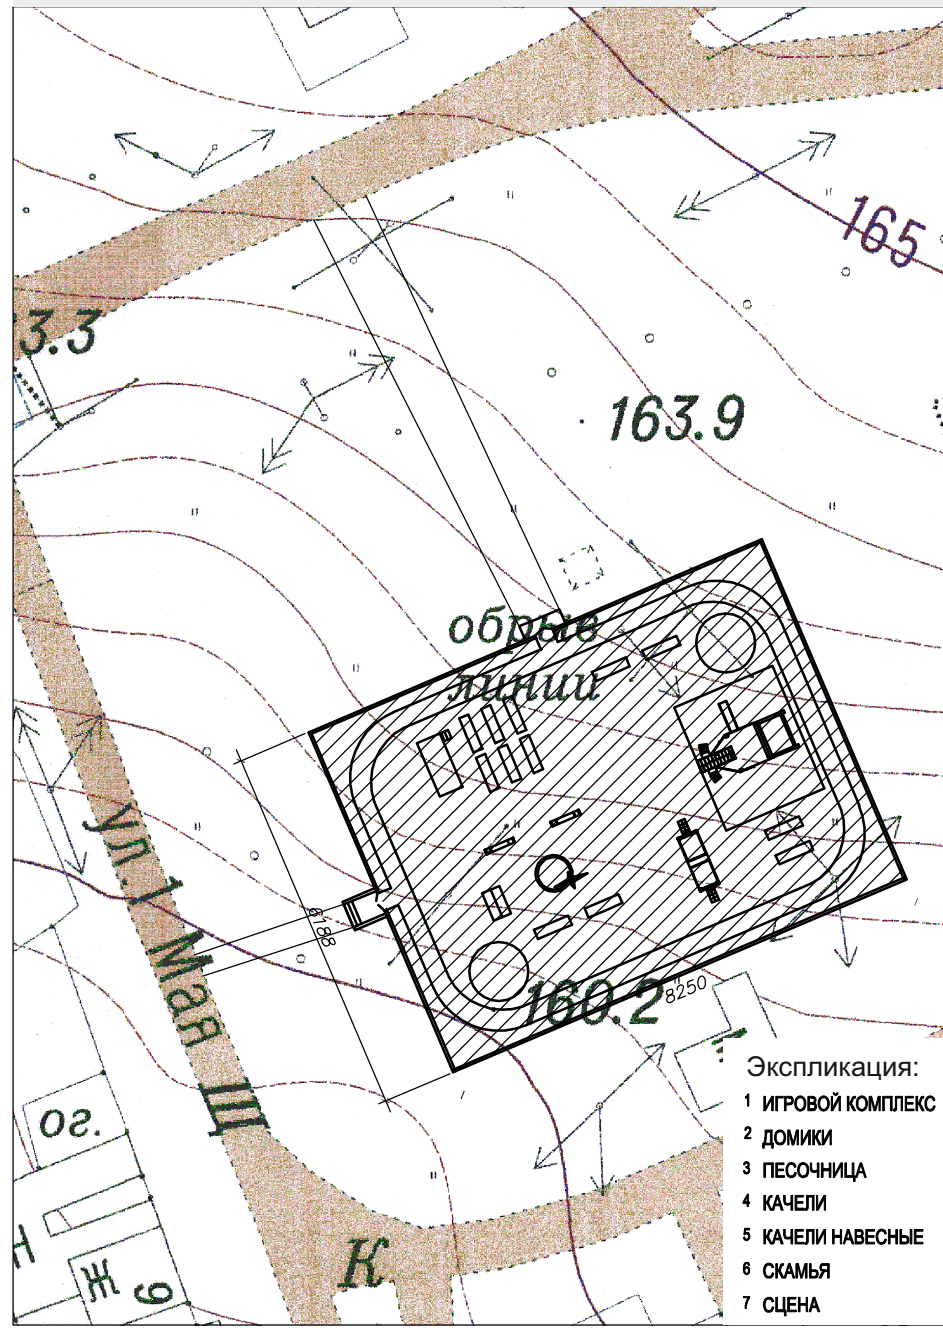

ПЛОЩАДКА ВОЗЛЕ УЛ. МОЛОДЕЖНАЯ Г. СУХОЙ ЛОГ (Р-Н ФАБРИКА-2)

ЭКСПЛИКАЦИЯ:

1. Футбольное поле
2. Автомобильная парковка
3. Волейбольная площадка
4. Баскетбольная площадка
5. Детская площадка
6. Зона отдыха

ПАРК В РАЙОНЕ КРАНОВОГО ЗАВОДА ГОРОДА СУХОЙ ЛОГ (ВОЗЛЕ КЛУБА)

ЭКСПЛИКАЦИЯ:

1. Детская площадка
2. Зона отдыха
3. Спортивная площадка
4. Площадка для отдыха взрослых

ПАРК В СЕЛЕ КУРЬИ (МЕЖДУ ДВОРОВОЙ ТЕРРИТОРИЕЙ И КЛУБОМ)

- ЭКСПЛИКАЦИЯ:
- 1. Здание клуба
 - 2. Детская площадка
 - 3. Зона отдыха
 - 4. Спортивная площадка

ПАРК В ПОСЕЛКЕ АЛТЫНАЙ (В РАЙОНЕ ПЕРЕКРЕСТКА УЛИЦ СОВЕТСКАЯ И 1 МАЯ)

- Экспликация:
- 1 ИГРОВОЙ КОМПЛЕКС
 - 2 ДОМИКИ
 - 3 ПЕСОЧНИЦА
 - 4 КАЧЕЛИ
 - 5 КАЧЕЛИ НАВЕСНЫЕ
 - 6 СКАМЬЯ
 - 7 СЦЕНА

ПАРК В СЕЛЕ РУДЯНСКОЕ (ПЕРЕД КЛУБОМ)

ЭКСПЛИКАЦИЯ:

1. Здание клуба
2. Детская площадка
3. Автомобильная парковка
4. Сцена
5. Зона отдыха