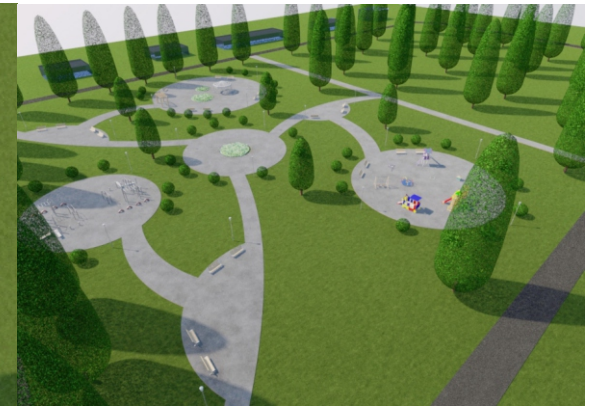

ПАРК В РАЙОНЕ КРАНОВОГО ЗАВОДА ГОРОДА СУХОЙ ЛОГ (ВОЗЛЕ КЛУБА)

ЭКСПЛИКАЦИЯ:

1. Детская площадка
2. Зона отдыха
3. Спортивная площадка
4. Площадка для отдыха взрослых

ПАРК В СЕЛЕ КУРЬИ (МЕЖДУ ДВОРОВОЙ ТЕРРИТОРИЕЙ И КЛУБОМ)

- ЭКСПЛИКАЦИЯ:
- 1. Здание клуба
 - 2. Детская площадка
 - 3. Зона отдыха
 - 4. Спортивная площадка

ПАРК В ПОСЕЛКЕ АЛТЫНАЙ (В РАЙОНЕ ПЕРЕКРЕСТКА УЛИЦ СОВЕТСКАЯ И 1 МАЯ)

- Экспликация:
- 1 ИГРОВОЙ КОМПЛЕКС
 - 2 ДОМИКИ
 - 3 ПЕСОЧНИЦА
 - 4 КАЧЕЛИ
 - 5 КАЧЕЛИ НАВЕСНЫЕ
 - 6 СКАМЬЯ
 - 7 СЦЕНА

ПАРК В СЕЛЕ ЗНАМЕНСКОЕ (ЗА ПАМЯТНИКОМ ВОВ)

ЭКСПЛИКАЦИЯ:
1. Памятник ВОВ
2. Зона отдыха
3. Детская площадка
4. Спортивная площадка

ПАРК В СЕЛЕ ФИЛАТОВСКОЕ (У ДОМА КУЛЬТУРЫ)

- ЭКСПЛИКАЦИЯ:**
- 1. Детская площадка
 - 2. Зона отдыха
 - 3. Эстрада
 - 4. Автомобильная парковка
 - 5. Здание дома культуры

ПАРК В СЕЛЕ РУДЯНСКОЕ (ПЕРЕД КЛУБОМ)

ЭКСПЛИКАЦИЯ:

1. Здание клуба
2. Детская площадка
3. Автомобильная парковка
4. Сцена
5. Зона отдыха